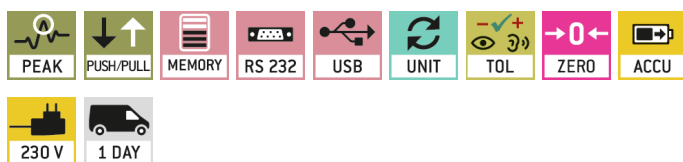

KERN FC 10

Compacte krachtmeter voor trek- en drukkrachtmetingen

Nettogewicht	0,5 kg
Verzendmethode	Pakketdienst
Nettogewicht ca.	0,50 kg
Brutogewicht ca.	1,2 kg
Verzendgewicht	2 kg

Diensten

Artikelnummer voor DAkkS-kalibratie (trekkracht)	963-161
Artikelnummer voor DAkkS-kalibratie (drukkracht)	963-261
Artikelnummer voor DAkkS-kalibratie (trekkracht/drukkracht)	963-361
Artikelnummer voor fabriekskalibratie	961-361
Artikelnummer voor fabriekskalibratie (trekkracht)	961-161
Artikelnummer voor fabriekskalibratie (drukkracht)	961-261
Artikelnummer voor fabriekskalibratie (trekkracht/drukkracht)	961-361

Pictogrammen

STANDARD

OPTION